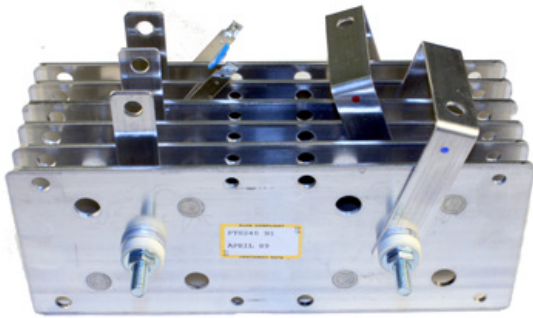

Gleichrichter 400 A | 6 Platten | 3 Phasen

von

Ersatzteil für MIG/MAG Schweißanlagen.

Artikelnummer: 7689

Loeschwei
EST 1981

Loeschwei Schweißtechnik GmbH
Ziegeleistraße 17
5020 Salzburg

Telefon: +43 662 876990
Mail: office@loeschwei.at
Web: www.loeschwei.com